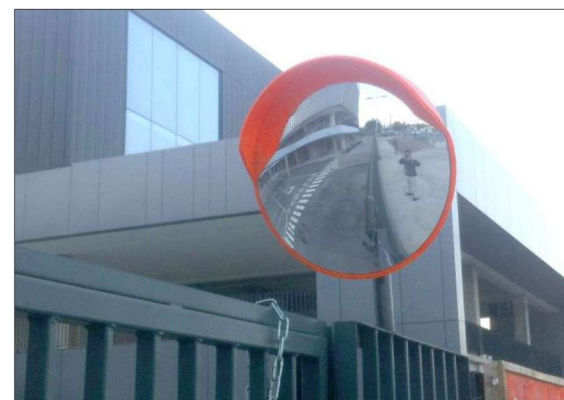

### Material:

Fabricado en plástico y acrílico.  
Permite ampliar el rango de visibilidad además de mejorar y obtener visión en puntos ciegos lo cual evita y previene desmanes, robos, accidentes en porterías, hall a entradas, bancos, estacionamientos, hoteles, locales comerciales, condominios, salidas de vehículos, excelente efectividad y durabilidad.

Código:	Medidas:
SEEC60	60 cm