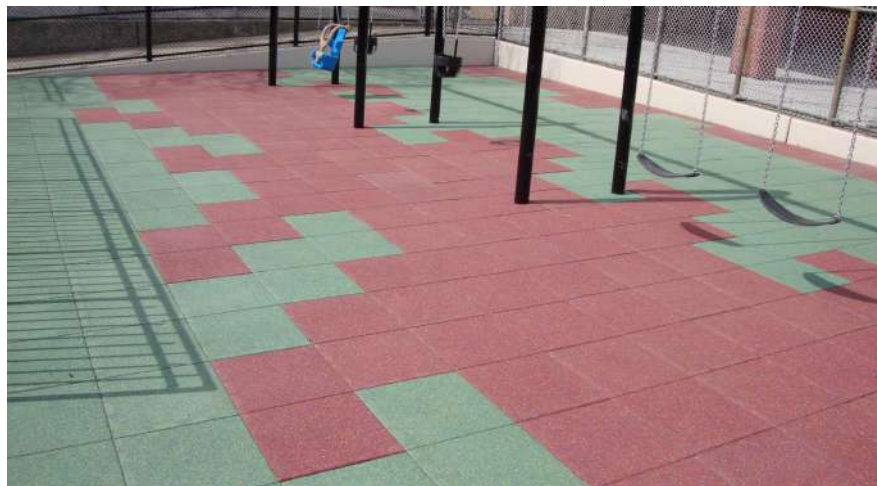

# Pastelón de Goma 50x50 cm 20 mm

Soluciones eficientes en  
productos de caucho y pvc

### Descripción:

Pastelón con base de caucho reciclado y cubierta de caucho EPDM de color, que le da excelente resistencia a la intemperie y asegura su duración. Especial para zonas de juegos de niños.

### Usos :

- ✓ Zonas de juegos
- ✓ Plazas
- ✓ Gimnasios
- ✓ Patios y zonas recreativas
- ✓ Áreas de piscina
- ✓ Colegios y Jardines Infantiles
- ✓ Adulto mayor
- ✓ Salas de Rehabilitación

### Beneficios:

Antideslizante – Higiénica  
Mejora Seguridad

Código	Color	Medidas
PP5020T	Terracota	PASTELÓN CAUCHO 50 X 50 CM X 20MM
PP5020V	Verde	