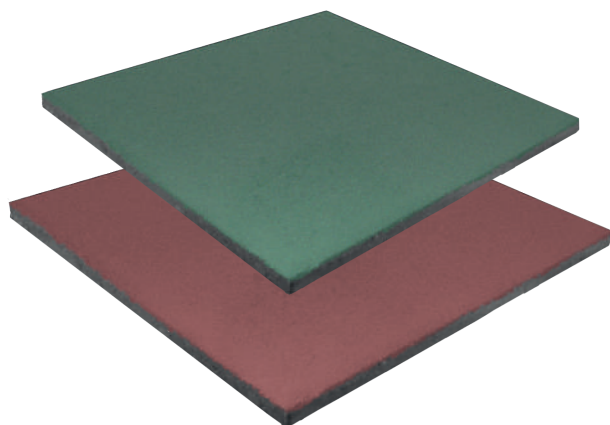

# Pastelón de Goma 50x50 cm 20 mm

Soluciones eficientes en  
productos de caucho y pvc

### Descripción:

Pastelón con base de caucho reciclado y cubierta de caucho EPDM de color, que le da excelente resistencia a la intemperie y asegura su duración. Especial para zonas de juegos de niños.

### Beneficios:

Antideslizante – Higiénica  
Mejora Seguridad

Código	Color	Medidas
PP5020T	Terracota	PASTELÓN CAUCHO 50 X 50 CM X 20MM
PP5020V	Verde	