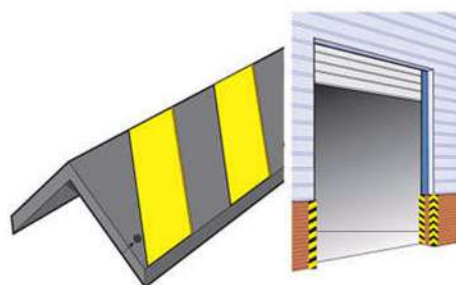

Protector para Pilar de Estacionamiento

Soluciones eficientes en productos de caucho y pvc

DESCRIPCIÓN:

Material

Caucho Natural (NR) y SBR
Esta combinación proporciona una adecuada dureza y buena resistencia.

Aplicación

Su diseño permite pegarlo al ángulo de pilares, vigas o rampas de estacionamientos de superficie o subterráneos, protegiendo de roces o topones las puertas, parachoques y carrocerías de automóviles. Las franjas amarillas reflectantes, resaltan para mejorar la visibilidad en lugares oscuros.

Usos Recomendados:

Estacionamientos

- Públicos
- Privados
- Malls
- Condominios
- Edificios
- Supermercados
- Aeropuertos
- Centros deportivos
- Centros Educativos

CODIGO	DIMENSIONES
SEPP800NA	80 x 10 x 1 Cm.