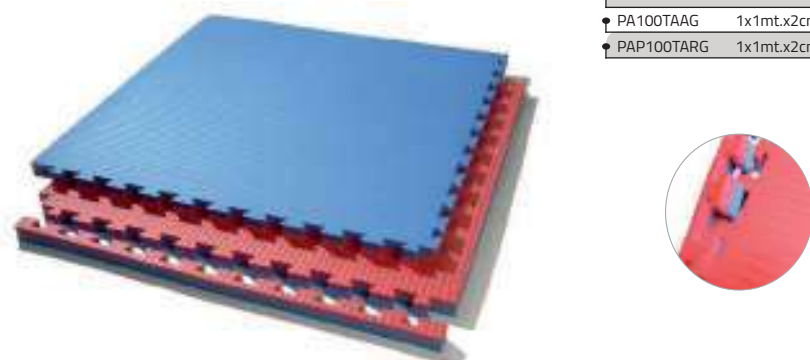

PISO GIMNASIO

PISO PARA ACTIVIDAD FÍSICA
Rollo y plancha

TATAMI

ROLLO

Código:	Medidas:	Color:
PR120G6M	6mm x 1,2mt x 10mt	Mix Colores
PR120G4M	4mm x 1,2mt x 10mt	Mix Colores

TATAMI

PLANCHA EVA ENCASTRABLES especial para uso de suelo en prácticas deportivas. Reduce el impacto de saltos y caídas.

Código:	Medidas:	Color:
PAP100TA	1x1mt.x2cm.	Rojo/azul
PA100TAAG	1x1mt.x2cm.	Azul/gris
PAP100TARG	1x1mt.x2cm.	Rojo/gris

QRubber

Quality Rubber

www.Qrubber.com.py

Avda. Perú 447 (entre Avda. España y de las Residentas) Asunción-Paraguay