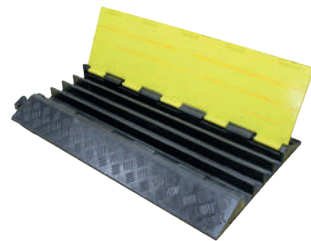

## TOPE 50 CM.

- Código: SETE500NA
- Medidas: 50x15x10 cm
- Color: Negro / Amarillo

## TOPE 180 CM.

- Código: SETE1800NA
- Medidas: 180x15x10 cm
- Color: Negro / Amarillo

## PROTECTOR DE CABLE

Canales:	Código:	Medidas:	Resiste:
2	SECP1000NA	100x25x5cm.	7 Toneladas
3	SECP900MT3	90x50x7cm.	15 Toneladas
4	SECP900MT4	90x50x5cm.	15 Toneladas
5	SECP900MT5	90x55x5cm.	15 Toneladas

## TERMINAL LOMO DE BURRO

- Código: SETER1800N
- Medidas: 29x14,5x5,5 cm